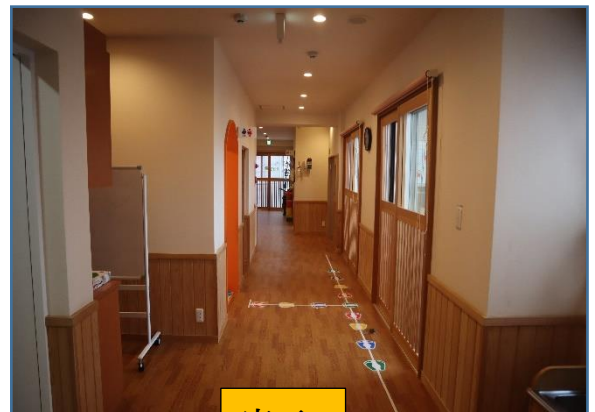

わくわく鹿児島中央認定こども園の主な施設紹介

屋上園庭

中庭園庭

中庭園庭

保育室

0歳児保育室

給食室

トイレ